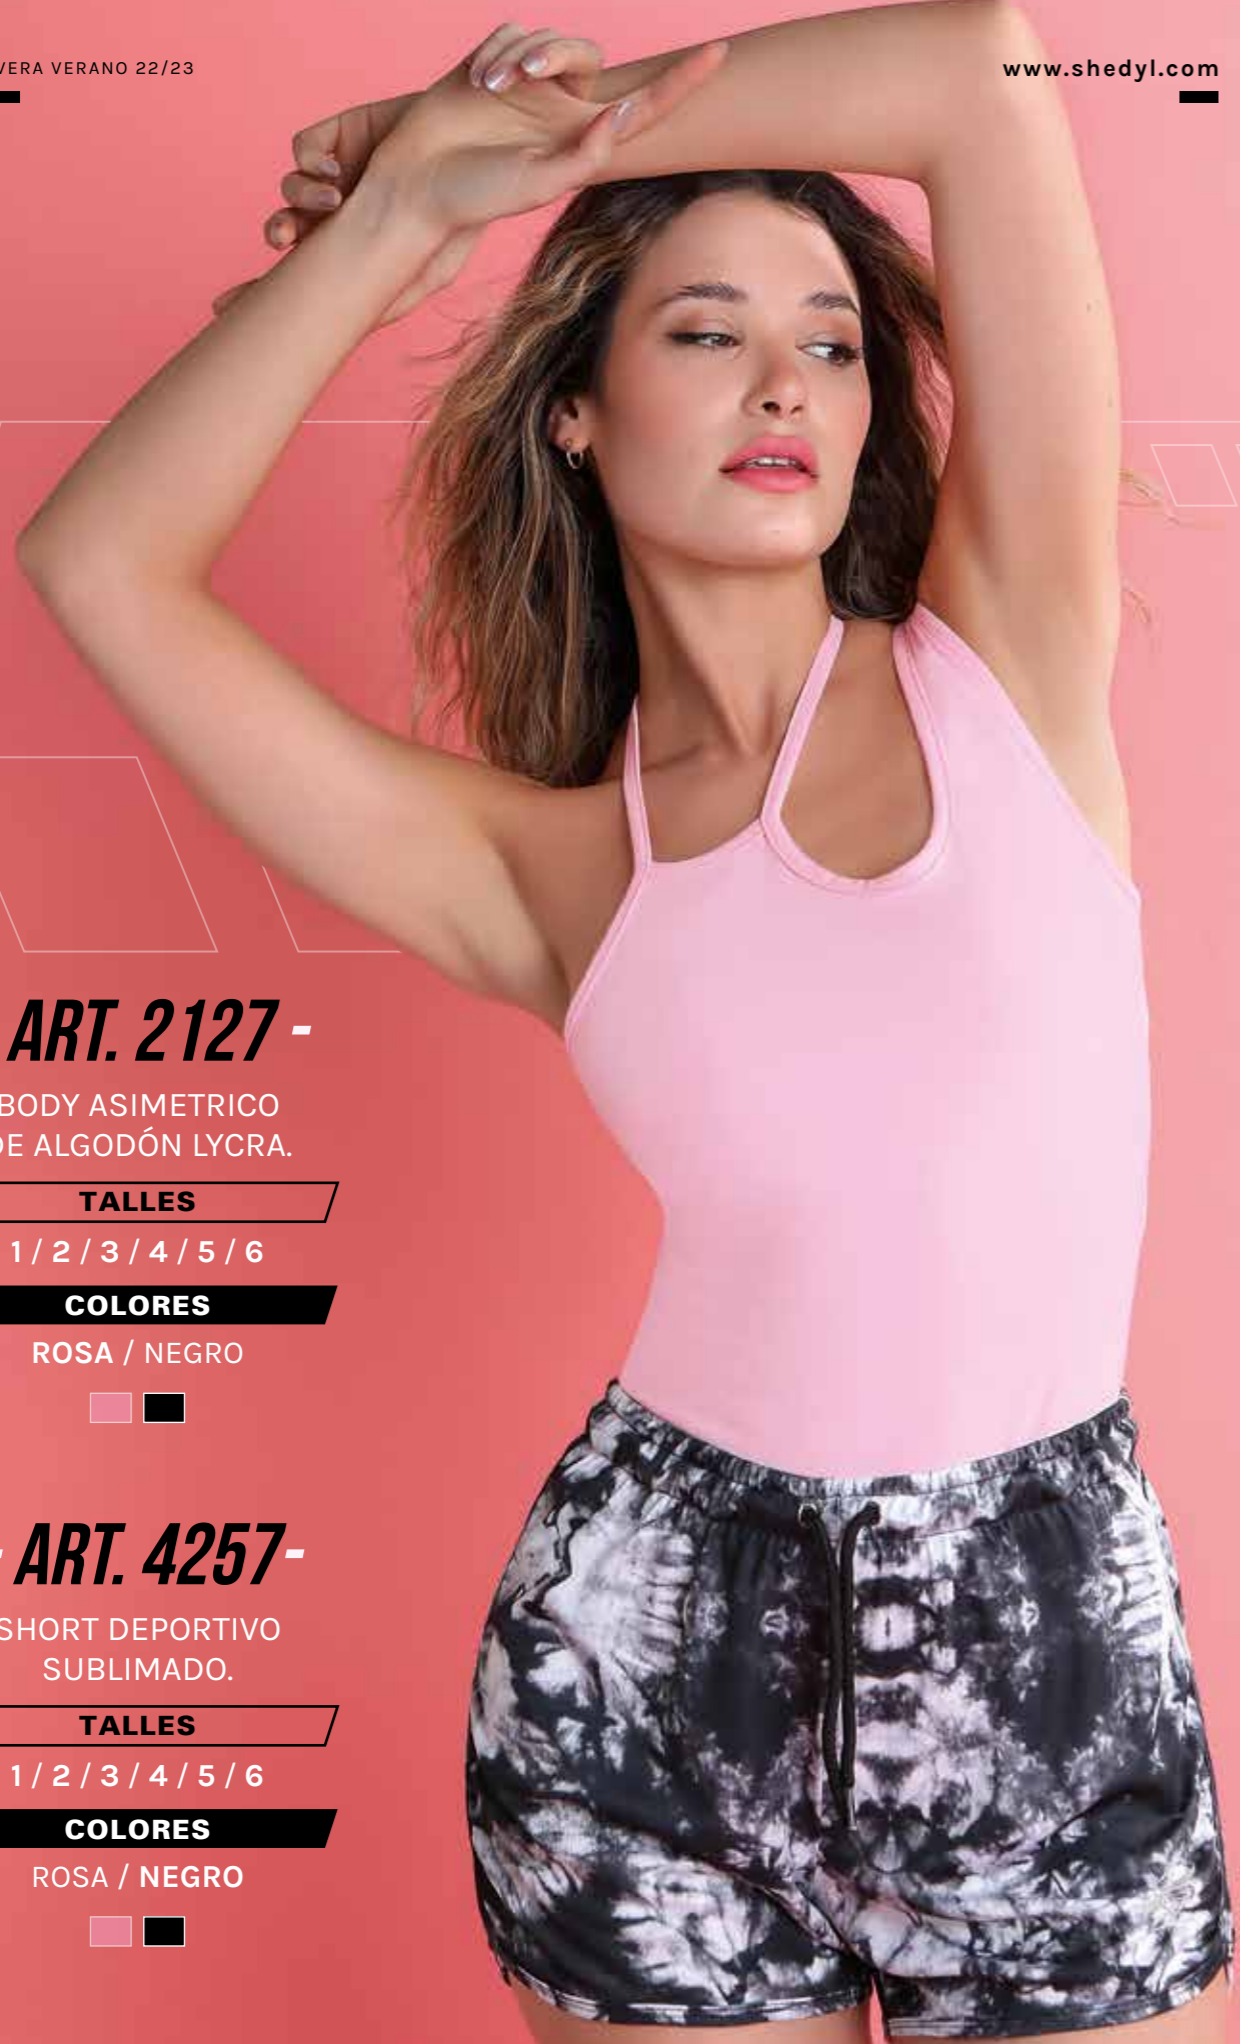

- ART. 2127 -

BODY ASIMETRICO
DE ALGODÓN LYCRA.

TALLES

1 / 2 / 3 / 4 / 5 / 6

COLORES

ROSA / NEGRO

- ART. 4257 -

SHORT DEPORTIVO
SUBLIMADO.

TALLES

1 / 2 / 3 / 4 / 5 / 6

COLORES

ROSA / NEGRO