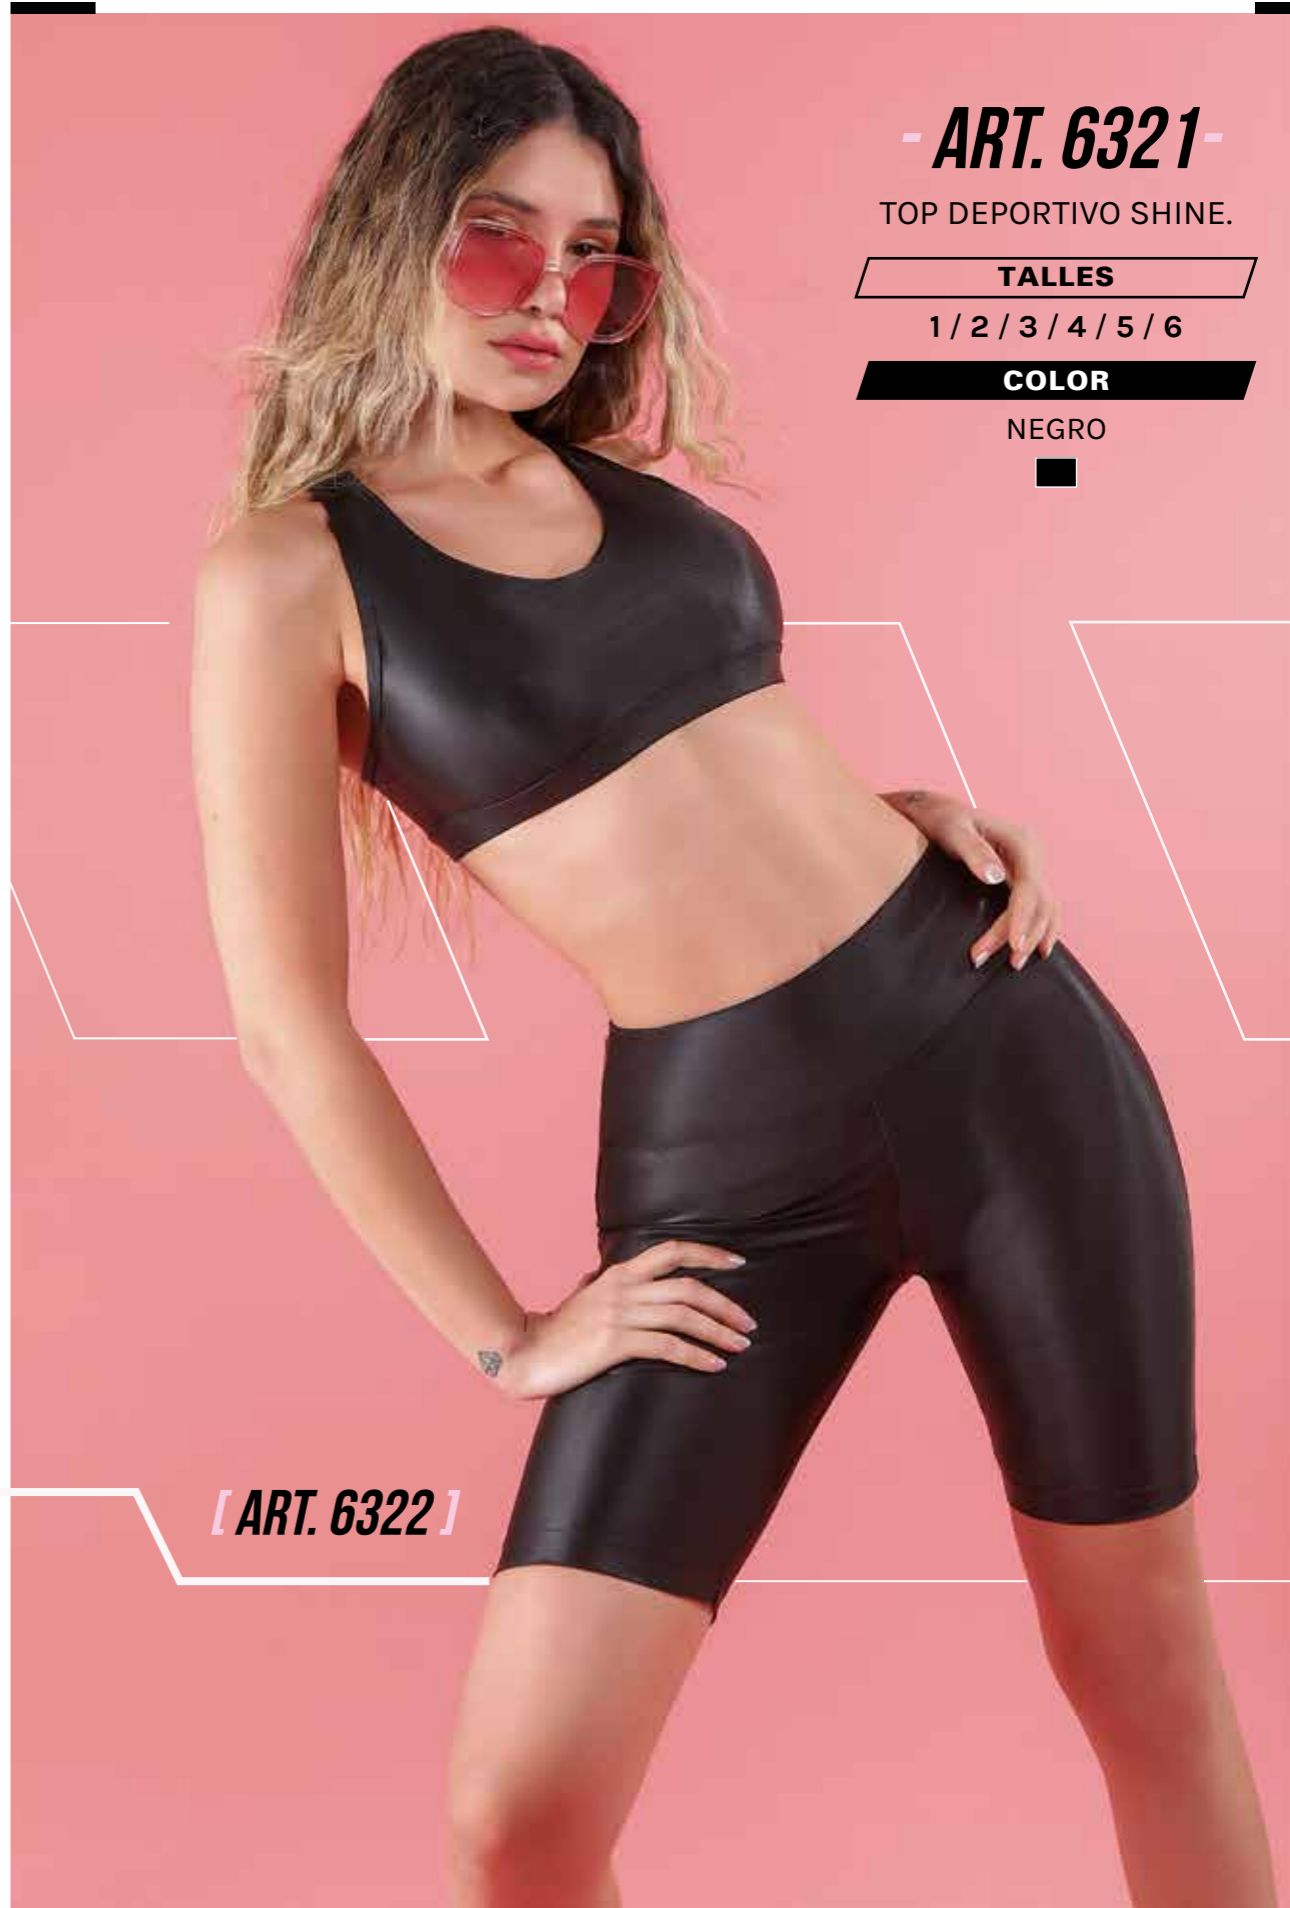

- ART. 6321 -

TOP DEPORTIVO SHINE.

TALLES

1/2/3/4/5/6

COLOR

NEGRO

[ART. 6322]

- ART. 6306 -